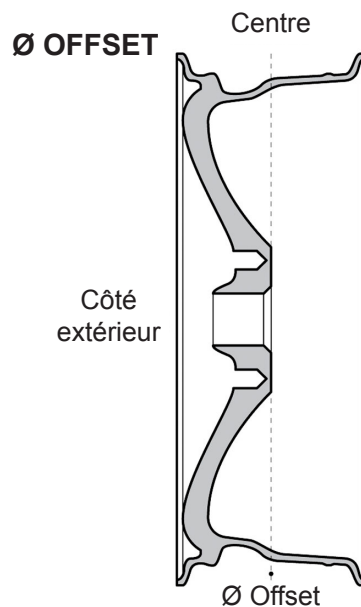

Roue centrée est appelée Ø offset. Le coeur de la roue est situé au centre de la roue.