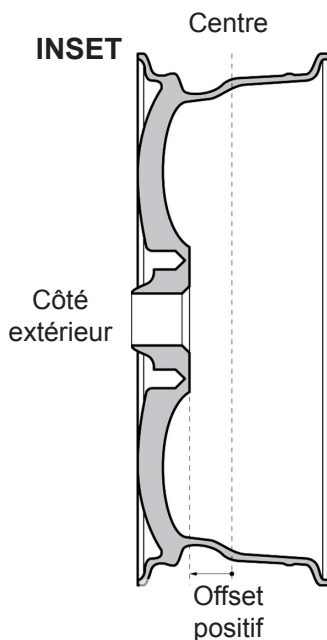

Roue décentrée vers l'intérieur est appelée Inset ou offset positif. Le coeur de la roue est situé plus près de l'extérieur de la roue.