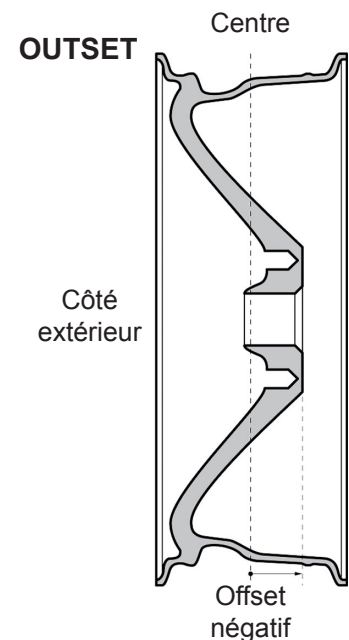

Roue décentrée vers l'extérieur est appelée Outset ou offset négatif. Le coeur de la roue est situé plus près de l'intérieur de la roue.