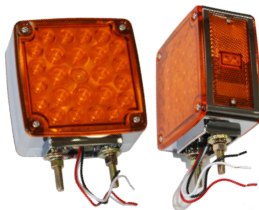

# LU2450AA
Feu de virage 2 faces
Montage ambre vertical
Dim. 4⅝" x 4½" x 2½"

Branchement
Direct 3 fils