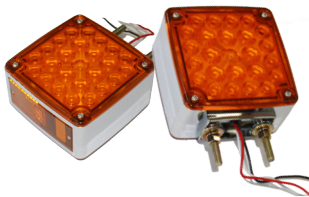

Branchement
4 brins

LU245011
Feu de virage 2 face
Montage vertical gauche
Dim. 4½" x 4½" x 1½"

Branchement
Direct 3 fils

LU245012
Feu de virage 2 faces
Montage vertical droit
Dim. 4½" x 4½" x 1½"

Branchement
Direct 3 fils