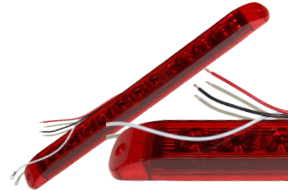

# 610478L
Barre de lumières
Lentille rouge
11 diodes, Dim. 17" x 1⅞"

Branchement
Direct 3 fils