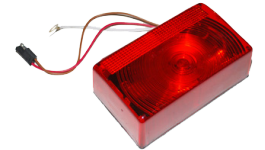

# 610524

Feu Véhicule récréatif
Combo droit, submersible
Dim. 6" x 3½"

Branchement

Direct connecteur
2 brins mâle/femelle