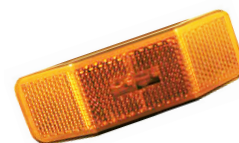

# 610472

Feu de gabarit
Lentille ambre
Dim. 4" x 1 3/8"

Branchement

Direct 1 fil