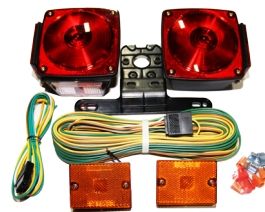

LU5750

Ensemble de feux ronds
Boîtier carré, Lentille rouge
Dim. 5", Fil 4 pi

Branchement

Fil 4 brins

LU5836K

Ensemble de feux carrés
Dim. 4½", fil 20 pi

Branchement

Fil 4 brins