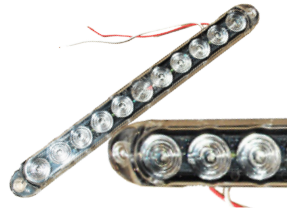

# 610481L
Barre de lumières
Lentille claire
11 diodes rouges, Dim. 15½"

Branchement
Direct 3 fils