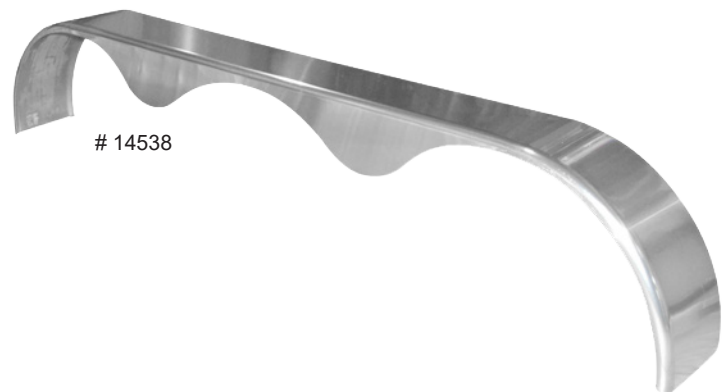

Ailerons Triple Aluminium

# de produit	Description	Matériel	Dimensions			Épaisseur	Roue
			A	B	C		
14533	Aileron triple	Aluminium	2.5"	108"	20"	16GA	16"
14538	Aileron triple	Aluminium	10.75"	108"	19"	16 GA	16"