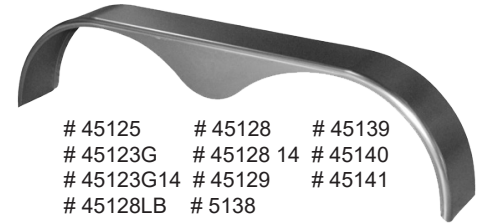

Ailerons Double Acier

# de produit	Description	Matériel	Dimensions			Épaisseur	Roue
			A	B	C		
45125 14	Aileron double	Acier	8"	61"	11.25"	14 GA	13" - 14"
45125	Aileron double	Acier	8"	61"	10.5"	16 GA	13" - 14"
45123	Aileron double sans goutte	Acier	9"	60"	12"	16 GA	13" - 14"
45123G	Aileron double	Acier	9"	60"	10.75"	16 GA	13" - 14"
45123G14	Aileron double	Acier	9"	66"	14"	14 GA	13" - 14"
45128LB	Aileron double	Acier	9"	66"	17.5"	16 GA	13" - 14"
45138	Aileron double	Acier	9"	66"	17"	14 GA	13" - 14"
45058	Aileron double	Acier Strié	9"	72"	19"	14 GA	13" - 15"
45140	Aileron double	Acier	10"	68"	19"	14 GA	15"
45128 14	Aileron double	Acier	10.75"	68"	18.25"	14 GA	15"
45128	Aileron double	Acier	10.75"	68"	20"	14 GA	15"
45141	Aileron double	Acier	10"	72"	18⁵/₈"	14 GA	16"
45060	Aileron double	Acier Strié	10"	72"	20"	14 GA	16"
45129	Aileron double	Acier	10.75"	72"	20"	16 GA	16"
45139	Aileron double	Acier	10.75"	72"	20"	14 GA	16"
45059	Aileron double	Acier Strié	10.75"	72"	20"	14 GA	16"