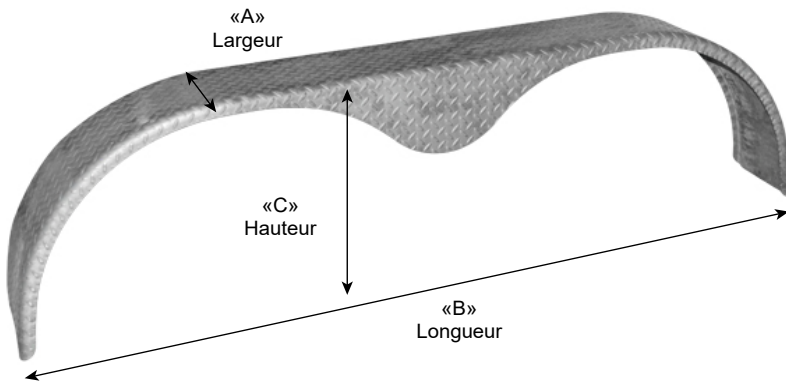

Ailerons Double Acier

45123