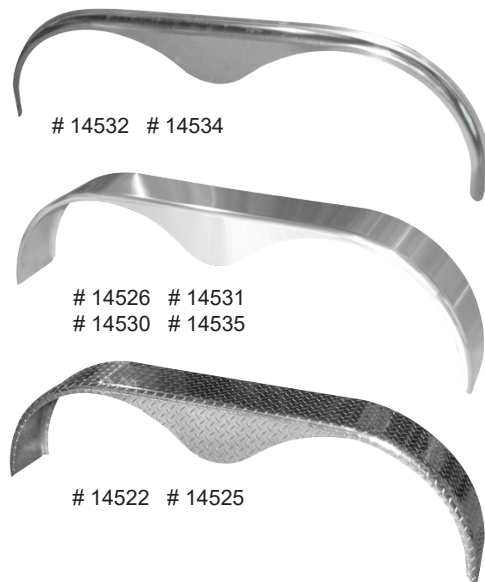

Ailerons Double Aluminium

# de produit	Description	Matériel	Dimensions			Épaisseur	Roue
			A	B	C		
14532	Aileron double	Aluminium	2.5"	72"	19.75"	0.090	16"
14534	Aileron double	Aluminium	4.5"	72"	20"	0.090	16"
14540	Aileron double	Aluminium	9"	66"	13.5"	0.100	13" - 14"
14539	Aileron double	Aluminium	9"	66"	14.5"	0.090	13" - 14"
14522	Aileron double	Aluminium Strié	9"	66"	17.5"	0.100	13" - 14"
14530	Aileron double	Aluminium	9"	66"	17.5"	0.090	13" - 14"
14523	Aileron double	Aluminium Strié	10.75"	68"	19.75"	0.100	15"
14531	Aileron double	Aluminium	10.75"	68"	19.75"	0.090	15"
14525	Aileron double	Aluminium Strié	10.75"	72"	19.5"	0.100	16"
14526	Aileron double	Aluminium	10.75"	72"	19.25"	0.090	16"
14535	Aileron double	Aluminium	13"	72"	18"	0.090	16"