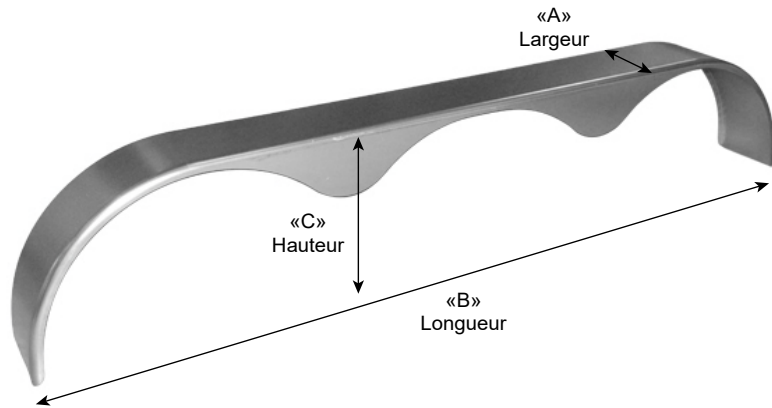

Aileron Triple Acier

# de produit	Description	Matériel	Dimensions			Épaisseur	Roue
			A	B	C		
45133	Aileron triple	Acier Strié	10"	108"	19"	14 GA	16"
45130	Aileron triple	Acier	10.75"	108"	19"	16 GA	16"
45132	Aileron triple	Acier Strié	10.75"	108"	20"	14 GA	16"