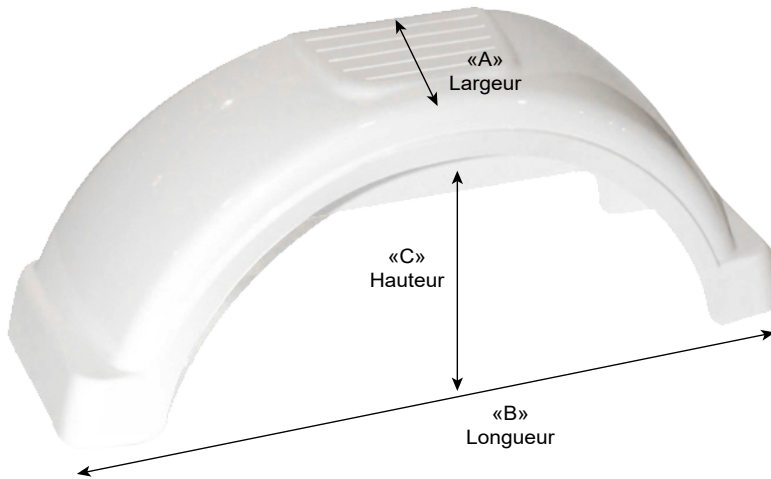

Ailerons Simple Plastique

# de produit	Description	Matériel	Dimensions			Épaisseur	Roue
			A	B	C		
8540	Aileron simple	Plastique	7"	20"	6"	Blanc	8" - 12"
8550	Aileron simple	Plastique	7"	20"	6"	Noir	8" - 12"
8560	Aileron simple	Plastique	7"	20"	6"	Gris	8" - 12"
651304B	Aileron simple	Plastique	9"	29.25"	11.5"	Blanc	14" - 15"
651304N	Aileron simple	Plastique	9"	29.25"	11.5"	Noir	14" - 15"
651305G	Aileron simple avec marche	Plastique	9"	37"	9.25"	Gris	14" - 15"
651408B	Aileron simple avec marche	Plastique	10.25"	45"	14.25"	Blanc	15" - 16"
651408N	Aileron simple avec marche	Plastique	10.25"	45"	14.25"	Noir	15" - 16"