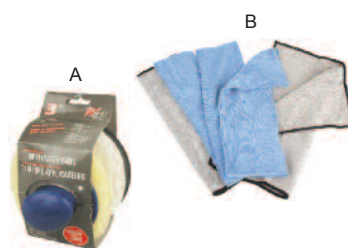

Meules à polir

WHI80 (A)
verte pour WHI2B
WHI60 (B)
blanche pour WHI91G
WHI83 (C)
mauve pour WHI96W

Accessoires de polissage

IXLPS1711 (A)
polisseuse électrique 1500 W
IXLMOUT7 (B)
disque moutonné 7" diamètre

Applicateur et linges à polir

WIPRWA3P (A)
applicateur de pâte
(paquet 3)
WIPRMF5R (B)
linge à polir microfibres
(paquet 5)