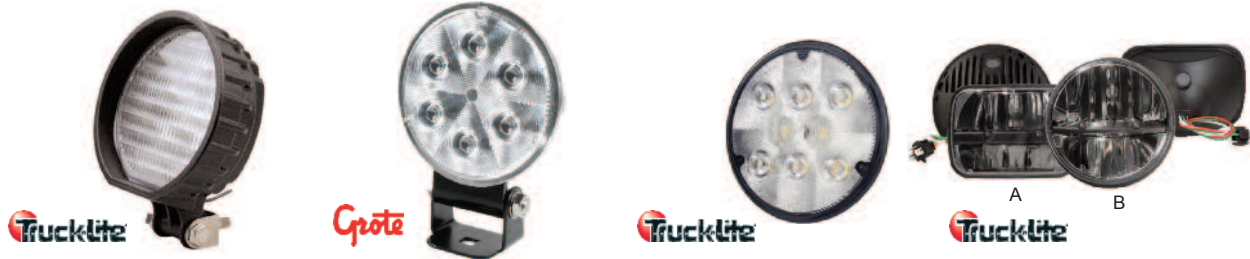

Phares utilitaires LED	Phares utilitaires LED	Phares utilitaires LED	Phares de conduite LED
TRL81360 6 diodes 4" (trapézoïde) 12 volts TRL81240 6 diodes 4" (trapézoïde) 24 volts TRL81390 6 diodes 4" (spot) 12 volts	GRO638615 6 diodes 4-3/8" 12 volts support inclu GRO638215 lampe seule 12 volts	TRL80220 8 diodes 4-1/2" multi-volts remplace tous les phares par-36 UBOAG5001 boîtier caoutchouc seul par-36	TRL27450C (A) 5X7" multi-volts haute et basse remplace #H6024 TRL27270C (B) 7" multi-volts haute et basse remplace #H6054