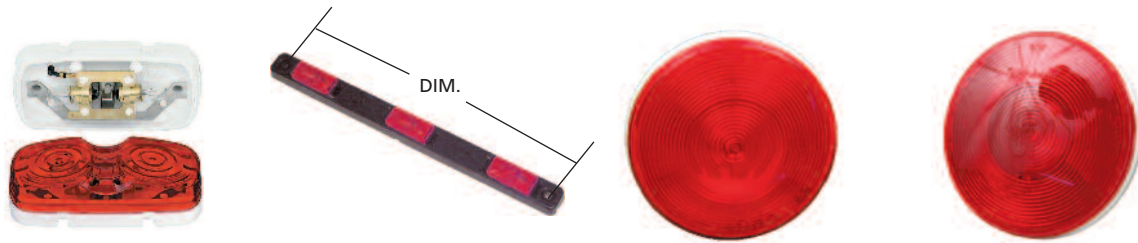

Lampes 2"		Lampes 2-1/2"		Marqueurs 2-1/2" rectangle		Marqueurs 4" rectangle	
TRL30200R	rouge	TRL10202R (A)	rouge	TRL15200R (A)	rouge	TRL19200R (A)	rouge
TRL30200Y	jaune	TRL10202Y	jaune	TRL15200Y	jaune	TRL19200Y	jaune
TRL94902	fiche connexion	TRL10205R (B)	rouge réflex	TRL15404 (B)	base+fil	TRL19721 (B)	base+fil
		TRL10205Y	jaune réflex				
		TRL94902	fiche connexion				

Marqueurs 2"X4"		Barre 3 marqueurs		Lampes 4" économiques		Lampes 4" super 40	
TRL1211	rouge	TRL1215	rouge base noire	TRL40282R	rouge	TRL40242R	rouge
TRL1211A	jaune	diamètre 16"		TRL40282Y	jaune	TRL40242Y	jaune
		TRL15745R	rouge base noire	TRL94993	fiche connexion	TRL94993	fiche connexion
		diamètre 17"		Garantie 1 an		Garantie 3 ans	

Lampes 4" (mâle pin)		Lampes 6" (mâle pin)		Lampes ovales 6" "super 60		Lampes ovales 6"	
GRO53102	rouge	GRO52562	rouge	TRL60202R	rouge	TRL60215Y	jaune
GRO67005	fiche connexion	GRO67005	fiche connexion	TRL60202Y	jaune	TRL94993	fiche connexion
GRO53103	jaune	GRO54133	jaune	TRL94993	fiche connexion		
GRO67016	fiche connexion	GRO67016	fiche connexion				

Grommets ouverts		Grommets fermés		Supports		Fiches connexions	
<b>TRL30700 (A)</b>	rond 2"	<b>TRL30702 (A)</b>	rond 2"	<b>TRL30728 (A)</b>	rond 2"	<b>TRL94902 (A)</b>	double
<b>TRL10700</b>	rond 2-1/2"	<b>TRL10702 (A)</b>	rond 2-1/2"	<b>TRL10729 (A)</b>	rond 2-1/2"	<b>TRL94926 (B)</b>	triple / droit
<b>TRL40700 (B)</b>	rond 4"	<b>GRO91950 (B)</b>	rond 4"	<b>TRL40720 (B)</b>	rond 4"	<b>TRL94993 (C)</b>	triple / 90
<b>TRL60700 (C)</b>	ovale 6"	<b>GRO92720 (C)</b>	ovale 6"	<b>TRL60720 (C)</b>	ovale 6"		
<b>TRL45700 (D)</b>	carré 3-1/2"X5"			<b>TRL45720 (D)</b>	carré 3-1/2"X5"		
						<b>GRO99180</b>	graisse diélectrique 2 onces