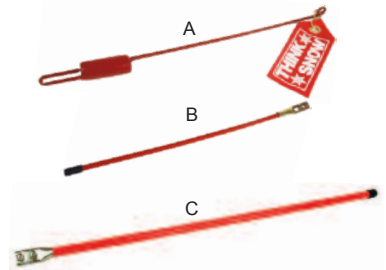

Panneau largeur excessive	Drapeau signalisation	Cône orange	Guide de pare-choc
SPSDL218L (1/32" épaisseur) aluminium réfléchissant 96" SPSDL218R (5/64" épaisseur) aluminium réfléchissant 96" PASDL218T tissus non-réfléchissant 96" PASDL218TR tissus réfléchissant 96"	FAUFLM1616C sans oeillets FAUFLM161603T (A) 3 oeillets FAUFLM1616CBT (B) courroie et ratchet	GRO71440 18" haut GRO71450 28" haut	BUY1308210 (A) 27" avec ressort (à la paire) BUY1308200 (B) 26" sans ressort (à la paire) BUY1308110 (C) 36" sans ressort (à la paire)