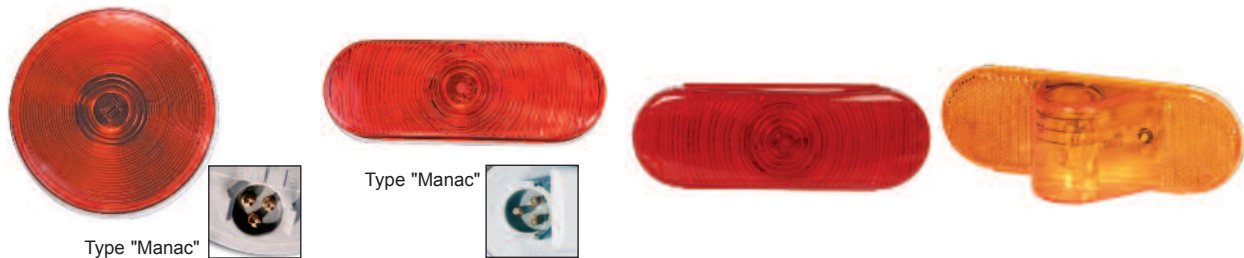

Lampes 2"		Lampes 2-1/2"		Marqueurs 2-1/2" rectangle		Marqueurs 4" rectangle	
TRL30200R	rouge	TRL10202R (A)	rouge	TRL15200R (A)	rouge	TRL19200R (A)	rouge
TRL30200Y	jaune	TRL10202Y	jaune	TRL15200Y	jaune	TRL19200Y	jaune
TRL94902	fiche connexion	TRL10205R (B)	rouge réflex	TRL15404 (B)	base+fil	TRL19721 (B)	base+fil
		TRL10205Y	jaune réflex				
		TRL94902	fiche connexion				

Marqueurs 2"X4"		Barre 3 marqueurs		Lampes 4" économiques		Lampes 4" super 40	
TRL1211	rouge	TRL1215	rouge base noire	TRL40282R	rouge	TRL40242R	rouge
TRL1211A	jaune	diamètre 16"		TRL40282Y	jaune	TRL40242Y	jaune
		TRL15745R	rouge base noire	TRL94993	fiche connexion	TRL94993	fiche connexion
		diamètre 17"		Garantie 1 an		Garantie 3 ans	

Grommets ouverts		Grommets fermés		Supports		Fiches connexions	
<b>TRL30700 (A)</b>	rond 2"	<b>TRL30702 (A)</b>	rond 2"	<b>TRL30728 (A)</b>	rond 2"	<b>TRL94902 (A)</b>	double
<b>TRL10700</b>	rond 2-1/2"	<b>TRL10702 (A)</b>	rond 2-1/2"	<b>TRL10729 (A)</b>	rond 2-1/2"	<b>TRL94926 (B)</b>	triple / droit
<b>TRL40700 (B)</b>	rond 4"	<b>GRO91950 (B)</b>	rond 4"	<b>TRL40720 (B)</b>	rond 4"	<b>TRL94993 (C)</b>	triple / 90
<b>TRL60700 (C)</b>	ovale 6"	<b>GRO92720 (C)</b>	ovale 6"	<b>TRL60720 (C)</b>	ovale 6"		
<b>TRL45700 (D)</b>	carré 3-1/2"X5"			<b>TRL45720 (D)</b>	carré 3-1/2"X5"		
						<b>GRO99180</b>	graisse diélectrique 2 onces