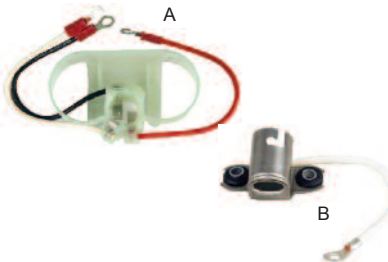

Lumières Betts marqueur

**BET650001**  
3" rouge 2 entrées sur côté  
**BET650007**  
3" rouge 1 entrée sur côté  
**BET920228**  
lentille rouge seule

Lumières Betts marqueur

**BET210005**  
rouge 2 entrées sur côté  
**BET200017**  
rouge 1 entrée sur côté  
**BET211005**  
rouge 1 entrée arrière  
**BET920058**  
lentille rouge réflex seule

Lumières Betts marqueur

**BET210006**  
jaune 2 entrées sur côté  
**BET200018**  
jaune 1 entrée sur côté  
**BET211006**  
jaune 1 entrée arrière  
**BET920059**  
lentille jaune réflex seule

Lumières Betts S/T/T 4"

**BET400041**  
S/T/T rouge boîtier Valox  
**BET920144**  
lentille rouge seule  
  
S/T/T : Stop / Turn / Tail

Lumières Betts 4" LED

**BET710001**  
S/T/T rouge LED  
**BET710002**  
Turn jaune LED

Boîte de jonction Betts