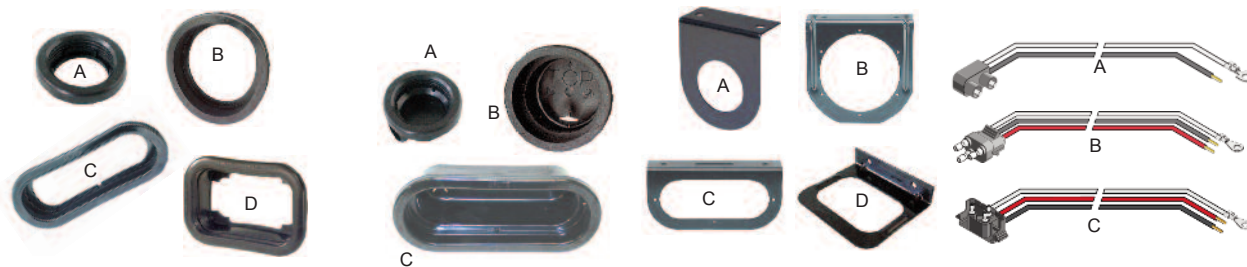

**M**

Lampes 2" LED		Lampes 2-1/2" LED		Lampes 2-1/2" LED		Marqueurs 2-1/2" LED	
<b>TRL3050</b>	10 diodes rouge	<b>TRL10250R</b>	2 diodes rouge	<b>TRL1050</b>	13 diodes rouge	<b>TRL1560 (A)</b>	2 diodes rouge
<b>TRL3050A</b>	10 diodes jaune	<b>TRL10250Y</b>	2 diodes jaune	<b>TRL1050A</b>	13 diodes jaune	<b>TRL1560A</b>	2 diodes jaune
<b>TRL94902</b>	fiche connexion	<b>TRL93745</b>	fiche connexion	<b>TRL94902</b>	fiche connexion	<b>TRL15404 (B)</b>	base+fil

Type "Manac"

Feux gabarit 6" LED		Lampes 4" LED		Lampes 4" LED		Lampes 4" LED	
<b>GRO47072</b>	supernova rouge	<b>TRL44302R</b>	6 diodes rouge	<b>TRL4050 (A)</b>	24 diodes rouge	<b>GRO53252</b>	10 diodes rouge
<b>GRO47073</b>	supernova jaune			<b>TRL4050A</b>	24 diodes jaune	<b>GRO67005</b>	fiche connection
<b>GRO66910</b>	fiche connection	<b>TRL94706</b>	fiche connexion	<b>TRL4051 (B)</b>	lentille clair rouge	<b>GRO53253</b>	10 diodes jaune
				<b>TRL4051A</b>	lentille clair jaune	<b>GRO67016</b>	fiche connection
				<b>TRL94993</b>	fiche connexion		

Grommets ouverts		Grommets fermés		Supports		Fiches connexions	
<b>TRL30700 (A)</b>	rond 2"	<b>TRL30702 (A)</b>	rond 2"	<b>TRL30728 (A)</b>	rond 2"	<b>TRL94902 (A)</b>	double
<b>TRL10700</b>	rond 2-1/2"	<b>TRL10702 (A)</b>	rond 2-1/2"	<b>TRL10729 (A)</b>	rond 2-1/2"	<b>TRL94926 (B)</b>	triple / droit
<b>TRL40700 (B)</b>	rond 4"	<b>GRO91950 (B)</b>	rond 4"	<b>TRL40720 (B)</b>	rond 4"	<b>TRL94993 (C)</b>	triple / 90
<b>TRL60700 (C)</b>	ovale 6"	<b>GRO92720 (C)</b>	ovale 6"	<b>TRL60720 (C)</b>	ovale 6"		
<b>TRL45700 (D)</b>	carré 3-1/2" X5"			<b>TRL45720 (D)</b>	carré 3-1/2" X5"		
						<b>GRO99180</b>	
						graisse diélectrique	
						2 onces	