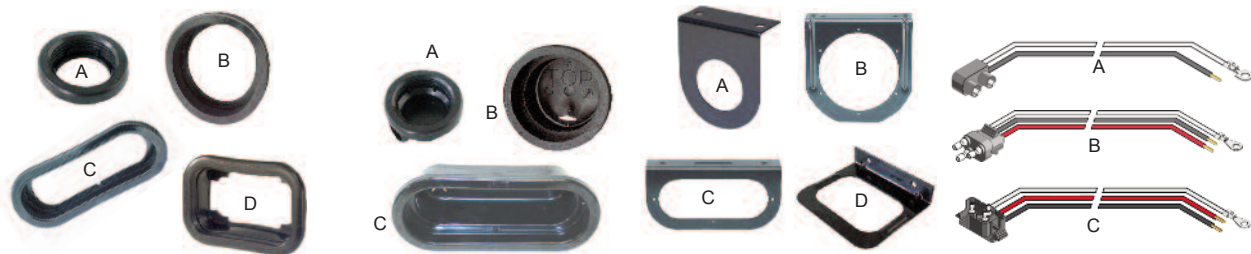

Lampes 2"		Lampes 2-1/2"		Marqueurs 2-1/2" rectangle		Marqueurs 4" rectangle	
TRL30200R	rouge	TRL10202R (A)	rouge	TRL15200R (A)	rouge	TRL19200R (A)	rouge
TRL30200Y	jaune	TRL10202Y	jaune	TRL15200Y	jaune	TRL19200Y	jaune
TRL94902	fiche connexion	TRL10205R (B)	rouge réflex	TRL15404 (B)	base+fil	TRL19721 (B)	base+fil
		TRL10205Y	jaune réflex				
		TRL94902	fiche connexion				

Marqueurs 2"X4"		Barre 3 marqueurs		Lampes 4" économiques		Lampes 4" super 40	
TRL1211	rouge	TRL1215	rouge base noire	TRL40282R	rouge	TRL40242R	rouge
TRL1211A	jaune	diamètre 16"		TRL40282Y	jaune	TRL40242Y	jaune
		TRL15745R	rouge base noire	TRL94993	fiche connexion	TRL94993	fiche connexion
		diamètre 17"		Garantie 1 an		Garantie 3 ans	

Grommets ouverts		Grommets fermés		Supports		Fiches connexions	
<b>TRL30700 (A)</b>	rond 2"	<b>TRL30702 (A)</b>	rond 2"	<b>TRL30728 (A)</b>	rond 2"	<b>TRL94902 (A)</b>	double
<b>TRL10700</b>	rond 2-1/2"	<b>TRL10702 (A)</b>	rond 2-1/2"	<b>TRL10729 (A)</b>	rond 2-1/2"	<b>TRL94926 (B)</b>	triple / droit
<b>TRL40700 (B)</b>	rond 4"	<b>GRO91950 (B)</b>	rond 4"	<b>TRL40720 (B)</b>	rond 4"	<b>TRL94993 (C)</b>	triple / 90
<b>TRL60700 (C)</b>	ovale 6"	<b>GRO92720 (C)</b>	ovale 6"	<b>TRL60720 (C)</b>	ovale 6"		
<b>TRL45700 (D)</b>	carré 3-1/2"X5"			<b>TRL45720 (D)</b>	carré 3-1/2"X5"		
						<b>GRO99180</b>	graisse diélectrique 2 onces