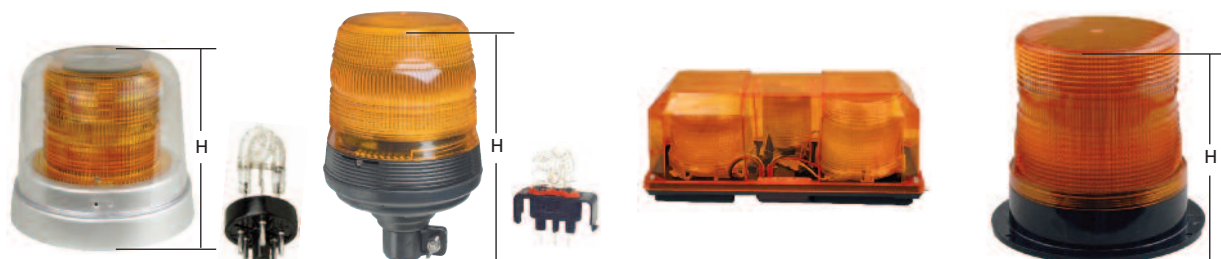

Phares de conduite LED	Phares auxiliaires LED	Phares auxiliaires LED	Phares auxiliaires LED
<b>JWS0547061 (A)</b> 4"X6.5" modèle 8800 projection des basses 12/24V (remplace #H4651) <b>JWS0547071 (B)</b> 4"X6.5" modèle 8800 projection des hautes 12/24V (remplace #H4656)	<b>TRL8160 (A)</b> 4" carré 10 diodes multi-volts 750 lumen <b>TRL8170 (B)</b> 5" carré 9 diodes multi-volts 950 lumen <b>TRL81500 (C)</b> 5" carré 12 diodes multi-volts 2850 lumen	<b>GRO63J11 (A)</b> trilliant ovale 2500 lumen (wide flood) multi-volts connecteur "AMP" <b>JWS1800811 (B)</b> modèle 7150 4500 lumen 5"X7" (trapézoïde) 12 volts	<b>GRO63601</b> 3"X5" (spot) 12 volts <b>GRO63611</b> 3"X5" (flood) 12 volts <b>GRO63621</b> 3"X5" (trapézoïde) 12 volts

Phares auxiliaires LED	Lumières chasse-neige LED	Lumières chasse-neige LED	Baladeuses à LED
<b>GRO63581 (A)</b> 4-1/2"X8" (flood) multi-volts 1600 lumen lentille optique <b>GRO63E41 (B)</b> 4-1/2"X8" (flood) multi-volts 2700 lumen lentille réflecteur	<b>TRL80863</b> 7" 10 diodes 12 volts ensemble complet	<b>TRL80875</b> 5"X7" multi-volts ensemble complet	<b>BAYSLR2166 (A)</b> rechargeable 60 LED 120 lumen <b>CLI123107 (B)</b> 25' fil 1 LED 620 lumen <b>CLI123115 (B)</b> 50' fil 1 LED 620 lumen <b>CLI223112 (C)</b> dévidoire chromé 40' fil 1 LED 620 lumens

Strobe	Strobe	Strobe	Strobe
<b>SIG22010002</b> firebolt simple flash H = 3-5/8" diamètre base = 5-1/8"	<b>SIG21168002</b> pulsator 451 plus double flash H = 4" diamètre base = 6-1/2"	<b>SIG21169402</b> pulsator 551 simple flash H = 6" diamètre base = 6-1/2"	<b>SIG21182002</b> pulsator 551 double flash coulé dans gel 13 watts H = 6" diamètre base = 6-1/2" <i>résistance aux vibrations extrêmes</i>
<b>SIG210728</b> kit magnétique	<b>SIG439411</b> flash tube <b>SIG210890</b> kit magnétique	<b>SIG439290</b> flash tube <b>SIG210890</b> kit magnétique	<b>SIG439290</b> flash tube <b>SIG210890</b> kit magnétique