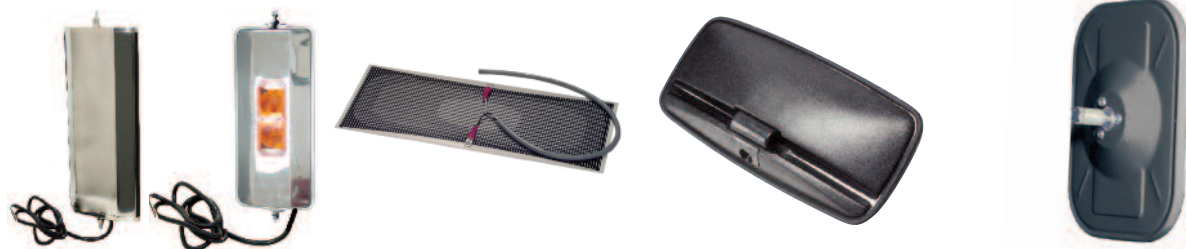

Rectangle "coins ronds"	Élément chauffant	Miroirs montage sur tube	Tête de miroirs

VEL708331 7"X16" stainless chauffant avec lumière VEL708335 7"X16" stainless chauffant sans lumière	TRL97845 pour miroirs rectangulaires universels 16"X6" et 16"X7"	TRL7460 6-3/4" X 14" tube 5/8"	TRL97654 5-1/2" X 7-1/2" noir pour camions légers