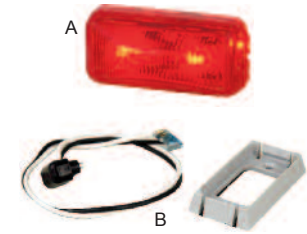

Lampes 2" LED		Lampes 2-1/2" LED		Lampes 2-1/2" LED		Marqueurs 2-1/2" LED	
TRL3050	10 diodes rouge	TRL10250R	2 diodes rouge	TRL1050	13 diodes rouge	TRL1560 (A)	2 diodes rouge
TRL3050A	10 diodes jaune	TRL10250Y	2 diodes jaune	TRL1050A	13 diodes jaune	TRL1560A	2 diodes jaune
TRL94902	fiche connexion	TRL93745	fiche connexion	TRL94902	fiche connexion	TRL15404 (B)	base+fil