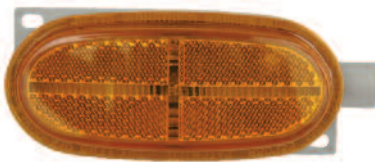

**Triangles réflecteur**

**TRL798**  
boîte de 3 triangles

**Triangles réflecteur**

**TRL797**  
pour véhicule lent plastique  
**SPSTVL**  
pour véhicule lent en acier

**M**

Lumières Betts marqueur

**BET500012**  
3" rouge 1 entrée arrière  
**BET500053**  
3" jaune 1 entrée arrière  
**BET920109**  
lentille rouge seule  
**BET920110**  
lentille jaune seule

Lumières Betts marqueur

**BET650001**  
3" rouge 2 entrées sur côté  
**BET650007**  
3" rouge 1 entrée sur côté  
**BET920228**  
lentille rouge seule

Lumières Betts marqueur

**BET210005**  
rouge 2 entrées sur côté  
**BET200017**  
rouge 1 entrée sur côté  
**BET211005**  
rouge 1 entrée arrière  
**BET920058**  
lentille rouge réflex seule