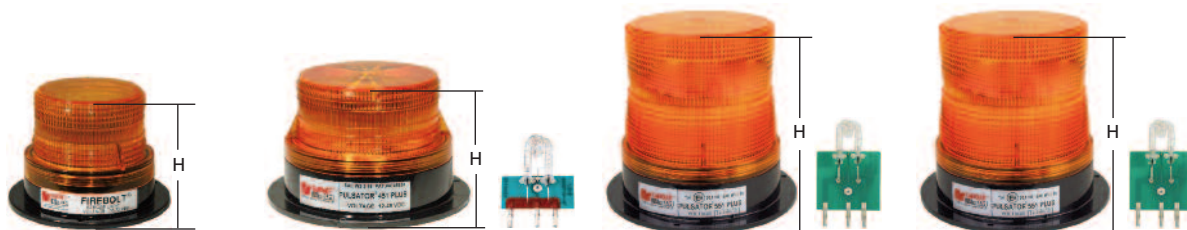

Strobe	Strobe	Strobe	Strobe
SIG22010002 firebolt simple flash H = 3-5/8" diamètre base = 5-1/8"	SIG21168002 pulsator 451 plus double flash H = 4" diamètre base = 6-1/2"	SIG21169402 pulsator 551 simple flash H = 6" diamètre base = 6-1/2"	SIG21182002 pulsator 551 double flash coulé dans gel 13 watts H = 6" diamètre base = 6-1/2" <i>résistance aux vibrations extrêmes</i>
SIG210728 kit magnétique	SIG439411 flash tube SIG210890 kit magnétique	SIG439290 flash tube SIG210890 kit magnétique	SIG439290 flash tube SIG210890 kit magnétique