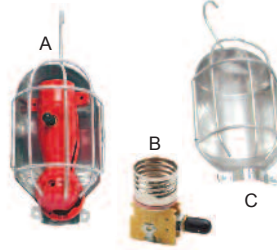

Lumières chasse-neige	Baladeuse à ampoules	Accessoires baladeuses	Baladeuses "Wobblelight"
TRL80800 (A) ensemble complet WAGH6545 lampe recharge 12 volts 65/45 watts TRL80893 (B) ensemble halogène complet GEN9007 cartouche 12 volts 65/55 watts	CLI769770 baladeuse 25' fil CLI769771 baladeuse 50' fil	CLI769734 (A) poignée complète avec prise CLI769761 (B) réceptacle / interrupteur CLI400101 (C) cage en métal	SLIWOB111203 lampe 85 watts SLIWOB111908 fluorescent 85 watts SLIWOB111810 dôme protecteur SLIWOB111808 déflecteur