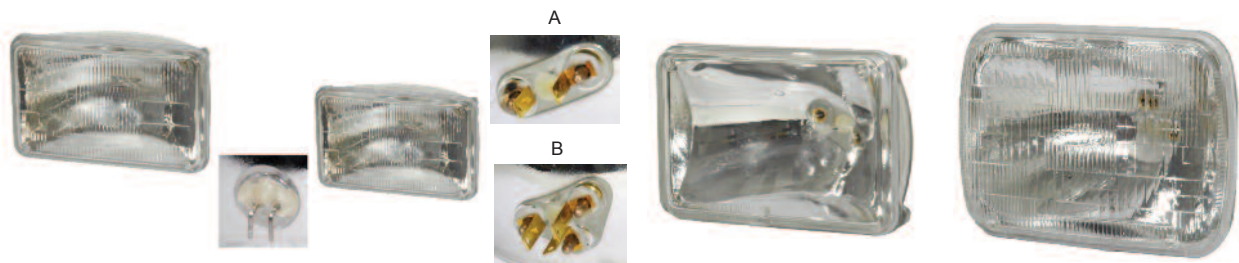

Phares halogène 3.6"X5.9"	Phares halogène 3.9"X6.5"	Phares halogène 3.9"X6.5"	Phares halogène 5.6"X7.9"
GENH9405 12 volts 50 watts "spot" GENH9411 12 volts 50 watts "flood" GENH9420 12 volts 50 watts "trapézoïde"	GENH4651 (A) 12 volts 50 watts 2 contacts GENH4656 (B) 12 volts 35 watts 3 contacts GENH4656NH (B) (Nighthawks) 30 % plus brillant GENH4656HO (B) (high output) xénon, 2X plus durable, 55 watts	GENH79351 12 volts 50 watts "spot" UBOSB7935HB 12 volts 50 watts "spot" lentille bleue	GENH6054 12 volts 3 contacts 65/35 watts GENH6054HO (high output) 80% plus clair 2X plus durable 55/35 watts