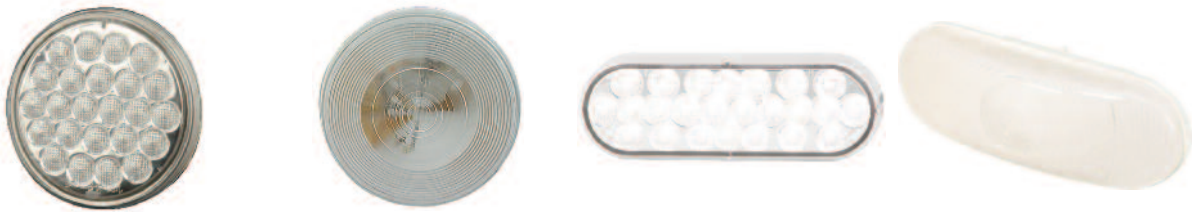

Lumières de recul LED		Lumières de recul		Lumières de recul LED		Lumières de recul	
TRL4060C	24 diodes 4" rond lentille claire	TRL40204	4" rond incandescent	TRL6060C	24 diodes ovale lentille claire	TRL60204C	ovale incandescent
TRL94992	fiche connection	TRL94992	fiche connection	TRL94992	fiche connection	TRL94992	fiche connection