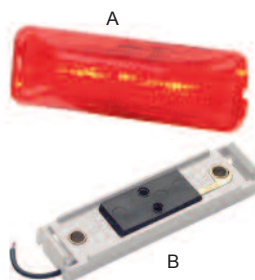

Marqueurs 4" LED		Marqueurs 4" LED		Marqueurs 2"X4" LED		Feux gabarit 3" LED	
TRL19250R (A)	2 diodes rouge	TRL1960 (A)	4 diodes rouge	TRL2660	16 diodes rouge	GRO47242	supernova rouge
TRL19250Y	2 diodes jaune	TRL1960A	4 diodes jaune	TRL2660A	16 diodes jaune	GRO47243	supernova jaune
TRL19721 (B)	base+fil	TRL19721 (B)	base+fil			GRO66931	fiche connection