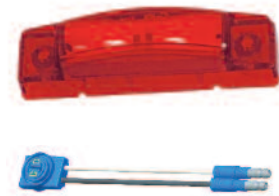

Marqueurs 4" LED		Marqueurs 4" LED		Marqueurs 2"X4" LED		Feux gabarit 3" LED	
TRL19250R (A)	2 diodes rouge	TRL1960 (A)	4 diodes rouge	TRL2660	16 diodes rouge	GRO47242	supernova rouge
TRL19250Y	2 diodes jaune	TRL1960A	4 diodes jaune	TRL2660A	16 diodes jaune	GRO47243	supernova jaune
TRL19721 (B)	base+fil	TRL19721 (B)	base+fil			GRO66931	fiche connection