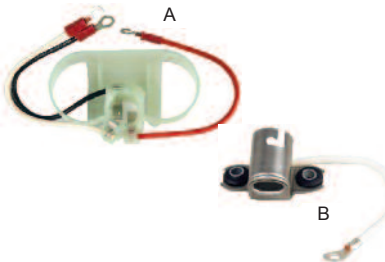

Lumières Betts marqueur

**BET650001**  
3" rouge 2 entrées sur côté  
**BET650007**  
3" rouge 1 entrée sur côté  
**BET920228**  
lentille rouge seule

Lumières Betts marqueur

**BET210005**  
rouge 2 entrées sur côté  
**BET200017**  
rouge 1 entrée sur côté  
**BET211005**  
rouge 1 entrée arrière  
**BET920058**  
lentille rouge réflex seule

Lumières Betts marqueur

**BET210006**  
jaune 2 entrées sur côté  
**BET200018**  
jaune 1 entrée sur côté  
**BET211006**  
jaune 1 entrée arrière  
**BET920059**  
lentille jaune réflex seule

Lumières Betts S/T/T 4"

**BET400041**  
S/T/T rouge boîtier Valox  
**BET920144**  
lentille rouge seule  
  
S/T/T : Stop / Turn / Tail

Lumières Betts 4" LED

**BET710001**  
S/T/T rouge LED  
**BET710002**  
Turn jaune LED

Boîte de jonction Betts