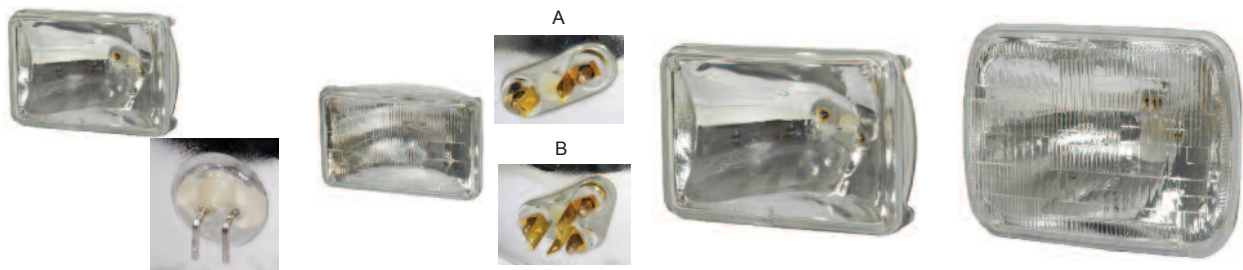

Phares halogène 3.6"X5.9"	Phares halogène 3.9"X6.5"	Phares halogène 3.9"X6.5"	Phares halogène 5.6"X7.9"
GENH9405 12 volts 50 watts "spot" GENH9411 12 volts 50 watts "flood" GENH9420 12 volts 50 watts "trapézoïde"	GENH4651 (A) 12 volts 50 watts 2 contacts GENH4656 (B) 12 volts 35 watts 3 contacts GENH4656NH (B) (Nighthawks) 30 % plus brillant GENH4656HO (B) (high output) xénon, 2X plus durable, 55 watts	GENH79351 12 volts 50 watts "spot" UBOSB7935HB 12 volts 50 watts "spot" lentille bleue	GENH6054 12 volts 3 contacts 65/35 watts GENH6054HO (high output) 80% plus clair 2X plus durable 55/35 watts