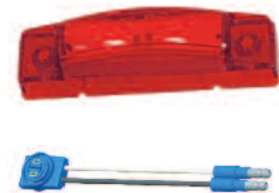

Marqueurs 4" LED		Marqueurs 4" LED		Marqueurs 2"X4" LED		Feux gabarit 3" LED	
TRL19250R (A)	2 diodes rouge	TRL1960 (A)	4 diodes rouge	TRL2660	16 diodes rouge	GRO47242	supernova rouge
TRL19250Y	2 diodes jaune	TRL1960A	4 diodes jaune	TRL2660A	16 diodes jaune	GRO47243	supernova jaune
TRL19721 (B)	base+fil	TRL19721 (B)	base+fil			GRO66931	fiche connection