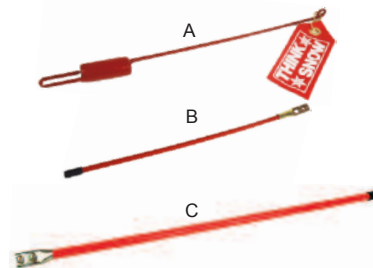

Panneau largeur excessive	Drapeau signalisation	Cône orange	Guide de pare-choc
SPSDL218L (1/32" épaisseur) aluminium réfléchissant 96" SPSDL218R (5/64" épaisseur) aluminium réfléchissant 96" PASDL218T tissus non-réfléchissant 96" PASDL218TR tissus réfléchissant 96"	FAUFLM1616C sans oeillets FAUFLM161603T (A) 3 oeillets FAUFLM1616CBT (B) courroie et ratchet	GRO71440 18" haut GRO71450 28" haut	BUY1308210 (A) 27" avec ressort (à la paire) BUY1308200 (B) 26" sans ressort (à la paire) BUY1308110 (C) 36" sans ressort (à la paire)