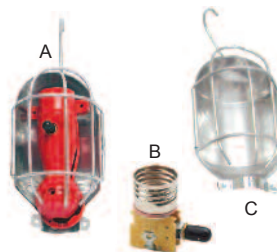

Lumières chasse-neige	Baladeuse à ampoules	Accessoires baladeuses	Baladeuses "Wobblelight"
TRL80800 (A) ensemble complet WAGH6545 lampe recharge 12 volts 65/45 watts TRL80893 (B) ensemble halogène complet GEN9007 cartouche 12 volts 65/55 watts	CLI769770 baladeuse 25' fil CLI769771 baladeuse 50' fil	CLI769734 (A) poignée complète avec prise CLI769761 (B) réceptacle / interrupteur CLI400101 (C) cage en métal	SLIWOB111203 lampe 85 watts SLIWOB111908 fluorescent 85 watts SLIWOB111810 dôme protecteur SLIWOB111808 déflecteur