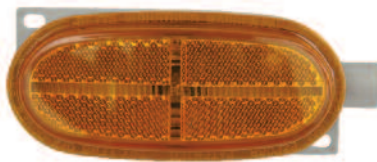

**Triangles réflecteur**

**TRL798**  
boîte de 3 triangles

**Triangles réflecteur**

**TRL797**  
pour véhicule lent plastique  
**SPSTVL**  
pour véhicule lent en acier

**M**

Lumières Betts marqueur

**BET500012**  
3" rouge 1 entrée arrière  
**BET500053**  
3" jaune 1 entrée arrière  
**BET920109**  
lentille rouge seule  
**BET920110**  
lentille jaune seule

Lumières Betts marqueur

**BET650001**  
3" rouge 2 entrées sur côté  
**BET650007**  
3" rouge 1 entrée sur côté  
**BET920228**  
lentille rouge seule

Lumières Betts marqueur

**BET210005**  
rouge 2 entrées sur côté  
**BET200017**  
rouge 1 entrée sur côté  
**BET211005**  
rouge 1 entrée arrière  
**BET920058**  
lentille rouge réflex seule