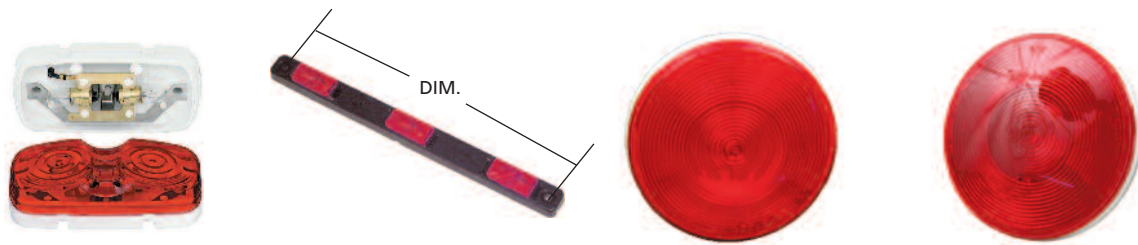

Lampes 2"		Lampes 2-1/2"		Marqueurs 2-1/2" rectangle		Marqueurs 4" rectangle	
TRL30200R	rouge	TRL10202R (A)	rouge	TRL15200R (A)	rouge	TRL19200R (A)	rouge
TRL30200Y	jaune	TRL10202Y	jaune	TRL15200Y	jaune	TRL19200Y	jaune
TRL94902	fiche connexion	TRL10205R (B)	rouge réflex	TRL15404 (B)	base+fil	TRL19721 (B)	base+fil
		TRL10205Y	jaune réflex				
		TRL94902	fiche connexion				

Marqueurs 2"X4"		Barre 3 marqueurs		Lampes 4" économiques		Lampes 4" super 40	
TRL1211	rouge	TRL1215	rouge base noire	TRL40282R	rouge	TRL40242R	rouge
TRL1211A	jaune	diamètre 16"		TRL40282Y	jaune	TRL40242Y	jaune
		TRL15745R	rouge base noire	TRL94993	fiche connexion	TRL94993	fiche connexion
		diamètre 17"		Garantie 1 an		Garantie 3 ans	

Lampes 4" (mâle pin)		Lampes 6" (mâle pin)		Lampes ovales 6" "super 60		Lampes ovales 6"	
GRO53102	rouge	GRO52562	rouge	TRL60202R	rouge	TRL60215Y	jaune
GRO67005	fiche connection	GRO67005	fiche connection	TRL60202Y	jaune	TRL94993	fiche connexion
GRO53103	jaune	GRO54133	jaune	TRL94993	fiche connexion		
GRO67016	fiche connection	GRO67016	fiche connection				