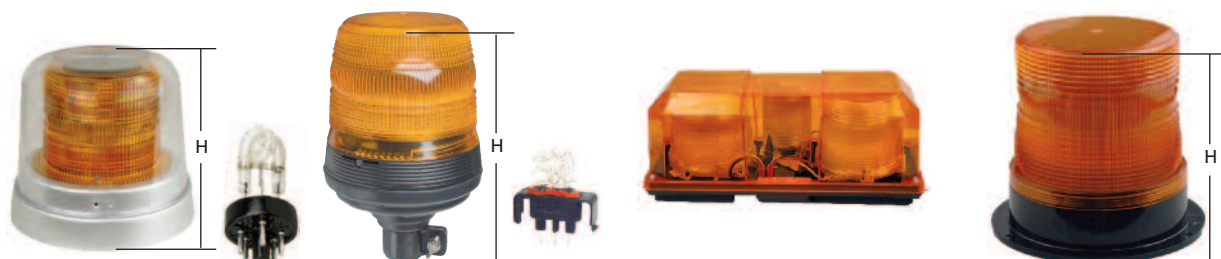

Strobe	Strobe	Strobe	Strobe
<b>SIG22010002</b> firebolt simple flash H = 3-5/8" diamètre base = 5-1/8"	<b>SIG21168002</b> pulsator 451 plus double flash H = 4" diamètre base = 6-1/2"	<b>SIG21169402</b> pulsator 551 simple flash H = 6" diamètre base = 6-1/2"	<b>SIG21182002</b> pulsator 551 double flash coulé dans gel 13 watts H = 6" diamètre base = 6-1/2" <i>résistance aux vibrations extrêmes</i>
<b>SIG210728</b> kit magnétique	<b>SIG439411</b> flash tube <b>SIG210890</b> kit magnétique	<b>SIG439290</b> flash tube <b>SIG210890</b> kit magnétique	<b>SIG439290</b> flash tube <b>SIG210890</b> kit magnétique