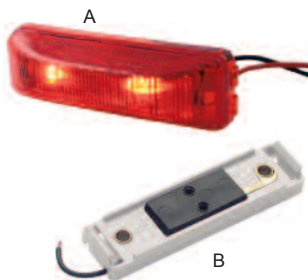

Marqueurs 4" LED		Marqueurs 4" LED		Marqueurs 2"X4" LED		Feux gabarit 3" LED	
TRL19250R (A)	2 diodes rouge	TRL1960 (A)	4 diodes rouge	TRL2660	16 diodes rouge	GRO47242	supernova rouge
TRL19250Y	2 diodes jaune	TRL1960A	4 diodes jaune	TRL2660A	16 diodes jaune	GRO47243	supernova jaune
TRL19721 (B)	base+fil	TRL19721 (B)	base+fil			GRO66931	fiche connection