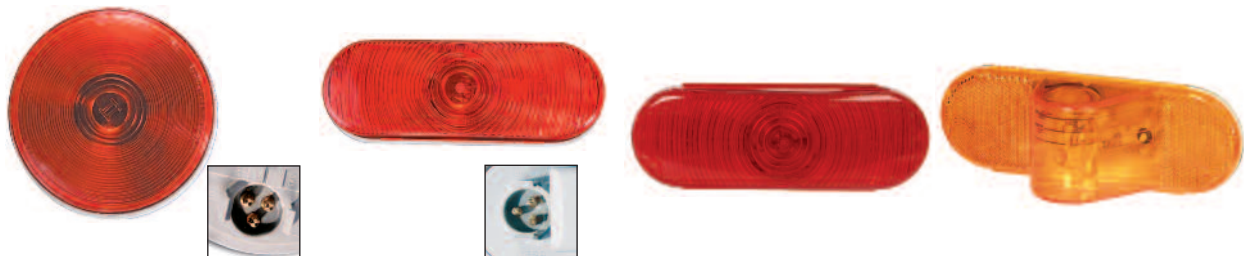

Lampes 2"		Lampes 2-1/2"		Marqueurs 2-1/2" rectangle		Marqueurs 4" rectangle	
TRL30200R	rouge	TRL10202R (A)	rouge	TRL15200R (A)	rouge	TRL19200R (A)	rouge
TRL30200Y	jaune	TRL10202Y	jaune	TRL15200Y	jaune	TRL19200Y	jaune
TRL94902	fiche connexion	TRL10205R (B)	rouge réflex	TRL15404 (B)	base+fil	TRL19721 (B)	base+fil
		TRL10205Y	jaune réflex				
		TRL94902	fiche connexion				

Marqueurs 2"X4"		Barre 3 marqueurs		Lampes 4" économiques		Lampes 4" super 40	
TRL1211	rouge	TRL1215	rouge base noire	TRL40282R	rouge	TRL40242R	rouge
TRL1211A	jaune	diamètre 16"		TRL40282Y	jaune	TRL40242Y	jaune
		TRL15745R	rouge base noire	TRL94993	fiche connexion	TRL94993	fiche connexion
		diamètre 17"		Garantie 1 an		Garantie 3 ans	

Lampes 4" (mâle pin)		Lampes 6" (mâle pin)		Lampes ovales 6" "super 60		Lampes ovales 6"	
GRO53102	rouge	GRO52562	rouge	TRL60202R	rouge	TRL60215Y	jaune
GRO67005	fiche connection	GRO67005	fiche connection	TRL60202Y	jaune	TRL94993	fiche connexion
GRO53103	jaune	GRO54133	jaune	TRL94993	fiche connexion		
GRO67016	fiche connection	GRO67016	fiche connection				

Grommets ouverts		Grommets fermés		Supports		Fiches connexions	
<b>TRL30700 (A)</b>	rond 2"	<b>TRL30702 (A)</b>	rond 2"	<b>TRL30728 (A)</b>	rond 2"	<b>TRL94902 (A)</b>	double
<b>TRL10700</b>	rond 2-1/2"	<b>TRL10702 (A)</b>	rond 2-1/2"	<b>TRL10729 (A)</b>	rond 2-1/2"	<b>TRL94926 (B)</b>	triple / droit
<b>TRL40700 (B)</b>	rond 4"	<b>GRO91950 (B)</b>	rond 4"	<b>TRL40720 (B)</b>	rond 4"	<b>TRL94993 (C)</b>	triple / 90
<b>TRL60700 (C)</b>	ovale 6"	<b>GRO92720 (C)</b>	ovale 6"	<b>TRL60720 (C)</b>	ovale 6"		
<b>TRL45700 (D)</b>	carré 3-1/2"X5"			<b>TRL45720 (D)</b>	carré 3-1/2"X5"		
						<b>GRO99180</b>	graisse diélectrique 2 onces