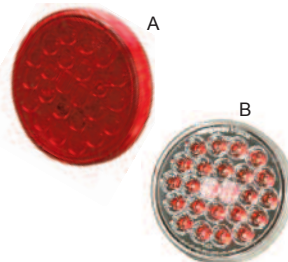

Feux gabarit 6" LED		Lampes 4" LED		Lampes 4" LED		Lampes 4" LED	
GRO47072	supernova rouge	TRL44302R	6 diodes rouge	TRL4050 (A)	24 diodes rouge	GRO53252	10 diodes rouge
GRO47073	supernova jaune			TRL4050A	24 diodes jaune	GRO67005	fiche connection
GRO66910	fiche connection	TRL94706	fiche connexion	TRL4051 (B)	lentille clair rouge	GRO53253	10 diodes jaune
				TRL4051A	lentille clair jaune	GRO67016	fiche connection
				TRL94993	fiche connexion