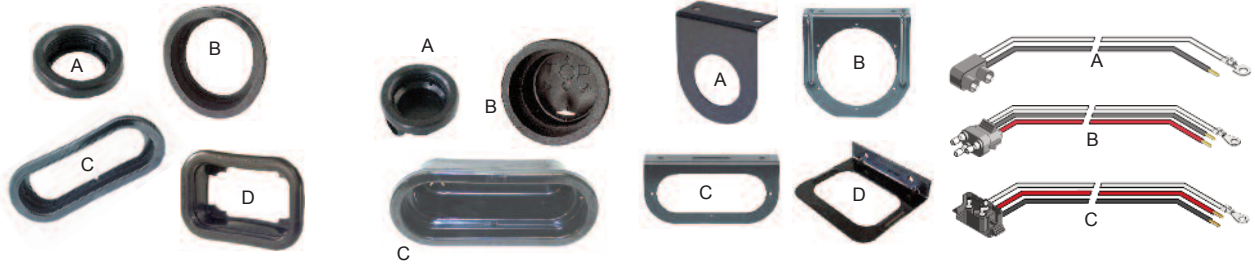

Grommets ouverts		Grommets fermés		Supports		Fiches connexions	
<b>TRL30700 (A)</b>	rond 2"	<b>TRL30702 (A)</b>	rond 2"	<b>TRL30728 (A)</b>	rond 2"	<b>TRL94902 (A)</b>	double
<b>TRL10700</b>	rond 2-1/2"	<b>TRL10702 (A)</b>	rond 2-1/2"	<b>TRL10729 (A)</b>	rond 2-1/2"	<b>TRL94926 (B)</b>	triple / droit
<b>TRL40700 (B)</b>	rond 4"	<b>GRO91950 (B)</b>	rond 4"	<b>TRL40720 (B)</b>	rond 4"	<b>TRL94993 (C)</b>	triple / 90
<b>TRL60700 (C)</b>	ovale 6"	<b>GRO92720 (C)</b>	ovale 6"	<b>TRL60720 (C)</b>	ovale 6"		
<b>TRL45700 (D)</b>	carré 3-1/2"X5"			<b>TRL45720 (D)</b>	carré 3-1/2"X5"		
						<b>GRO99180</b>	graisse diélectrique 2 onces

**M**

Lampes 2" LED		Lampes 2-1/2" LED		Lampes 2-1/2" LED		Marqueurs 2-1/2" LED	
<b>TRL3050</b>	10 diodes rouge	<b>TRL10250R</b>	2 diodes rouge	<b>TRL1050</b>	13 diodes rouge	<b>TRL1560 (A)</b>	2 diodes rouge
<b>TRL3050A</b>	10 diodes jaune	<b>TRL10250Y</b>	2 diodes jaune	<b>TRL1050A</b>	13 diodes jaune	<b>TRL1560A</b>	2 diodes jaune
<b>TRL94902</b>	fiche connexion	<b>TRL93745</b>	fiche connexion	<b>TRL94902</b>	fiche connexion	<b>TRL15404 (B)</b>	base+fil

Grommets ouverts		Grommets fermés		Supports		Fiches connexions	
<b>TRL30700 (A)</b>	rond 2"	<b>TRL30702 (A)</b>	rond 2"	<b>TRL30728 (A)</b>	rond 2"	<b>TRL94902 (A)</b>	double
<b>TRL10700</b>	rond 2-1/2"	<b>TRL10702 (A)</b>	rond 2-1/2"	<b>TRL10729 (A)</b>	rond 2-1/2"	<b>TRL94926 (B)</b>	triple / droit
<b>TRL40700 (B)</b>	rond 4"	<b>GRO91950 (B)</b>	rond 4"	<b>TRL40720 (B)</b>	rond 4"	<b>TRL94993 (C)</b>	triple / 90
<b>TRL60700 (C)</b>	ovale 6"	<b>GRO92720 (C)</b>	ovale 6"	<b>TRL60720 (C)</b>	ovale 6"		
<b>TRL45700 (D)</b>	carré 3-1/2" X5"			<b>TRL45720 (D)</b>	carré 3-1/2" X5"		
						<b>GRO99180</b>	
						graisse diélectrique	
						2 onces	