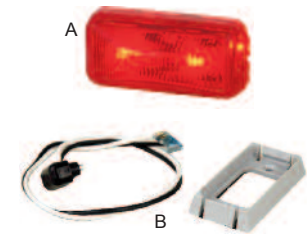

Lampes 2" LED		Lampes 2-1/2" LED		Lampes 2-1/2" LED		Marqueurs 2-1/2" LED	
TRL3050	10 diodes rouge	TRL10250R	2 diodes rouge	TRL1050	13 diodes rouge	TRL1560 (A)	2 diodes rouge
TRL3050A	10 diodes jaune	TRL10250Y	2 diodes jaune	TRL1050A	13 diodes jaune	TRL1560A	2 diodes jaune
TRL94902	fiche connexion	TRL93745	fiche connexion	TRL94902	fiche connexion	TRL15404 (B)	base+fil