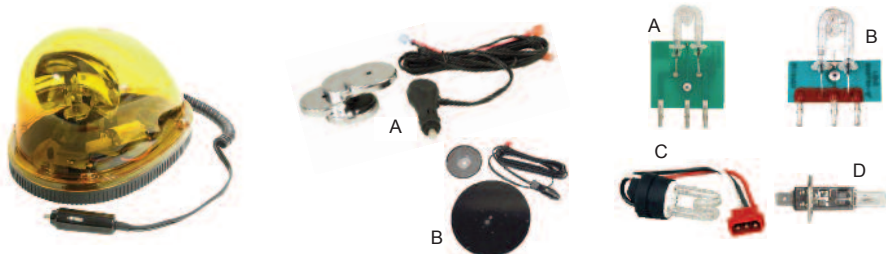

Rotatif	Kit magnétique	Flash tube
GRO76033 style "kojak" aimantée avec prise cigarette et 12' fils extensible GEN67 ampoule	SIG452340 (A) 4 plaques aimantées + fiche SIG210890 (B) 1 plaque aimantée + fiche SIG210728 (B) sans la plaque de fixation	SIG439290 (A) flash tube SIG439411 (B) flash tube SIGZ8560082 (C) flash tube GEN12258 (D) ampoules H-1 12 volts 55 watts